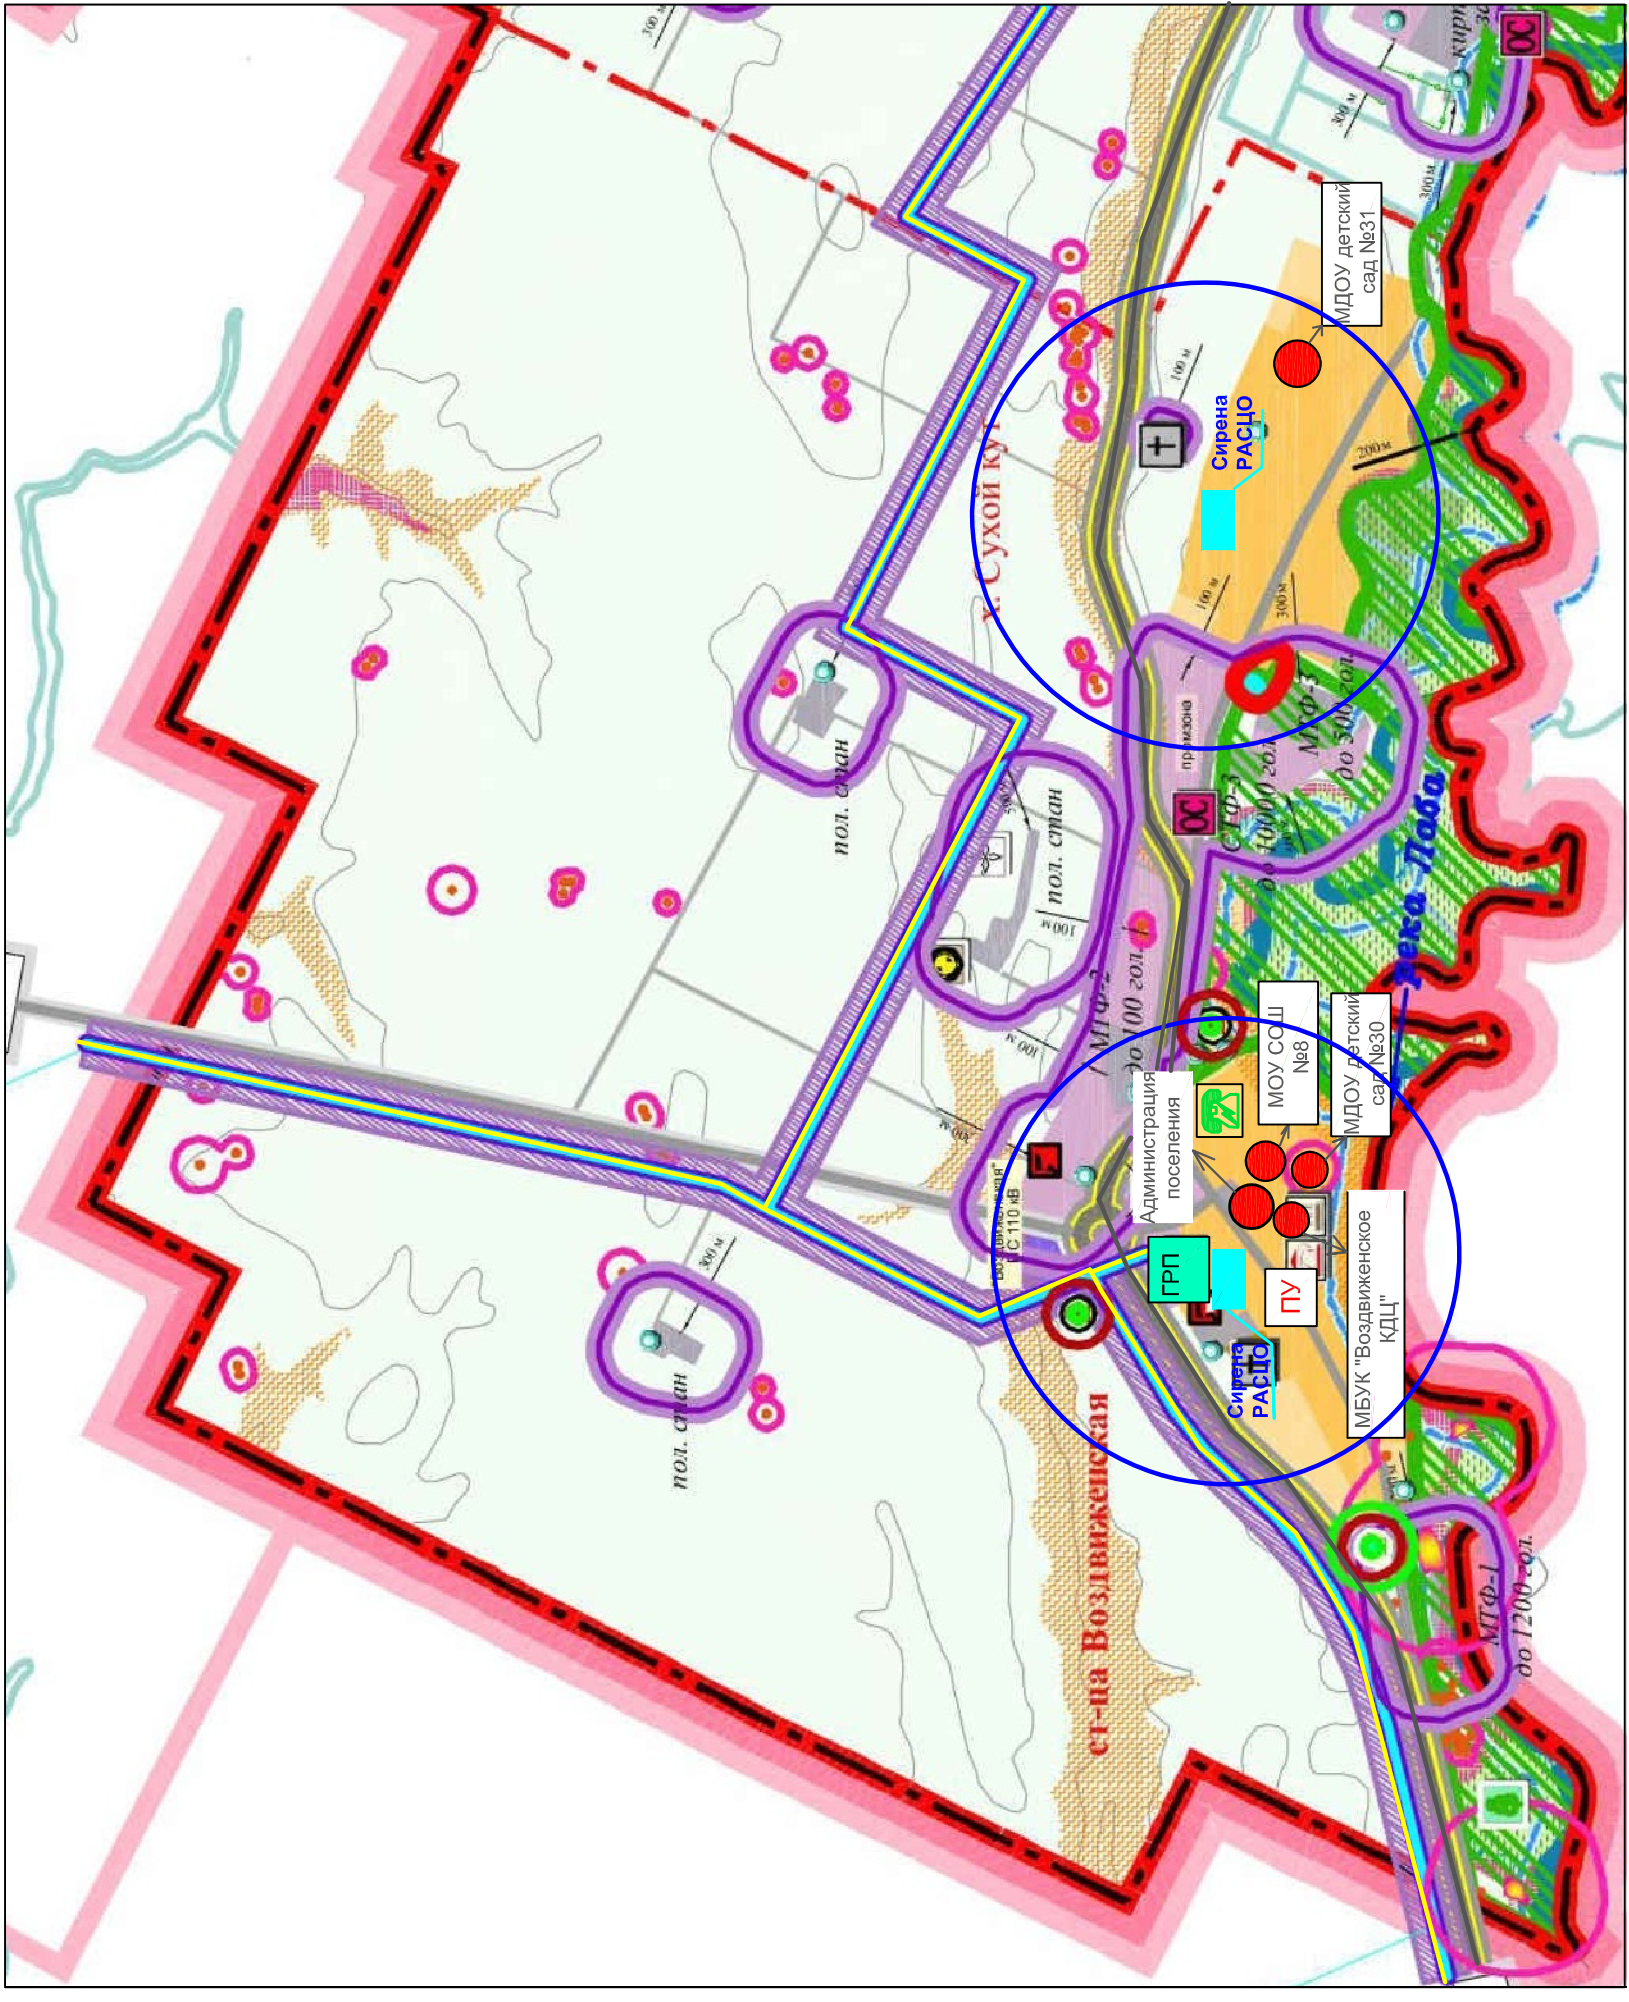

Приложение 4

ПЛАН ОРГАНИЗАЦИИ УПРАВЛЕНИЯ, СВЯЗИ И ОПОВЕЩЕНИЯ

- Условные обозначения:**
- Границы муниципального образования Курганинский район
 - Граница Воздвиженского сельского поселения
 - Подводящий газопровод высокого давления
 - Дорога регионального значения
 - Территория социально-значимых объектов
 - Телефонная станция
 - Зона распространения сирены
 - Газораспределительный пункт
 - Территория объектов, в которых располагаются электросирены
 - Пункт управления администрации

Пояснительная записка
 Расчет сил и средств связи и оповещения:
 Оповещение населения осуществляется путем информирования руководящего состава на стационарные телефоны и индивидуальным прозвоном на мобильные телефоны. Для доведения до населения Воздвиженского поселения сигнала ГО на территории поселения установлены 2 электромеханические сирены с блоком управления РАСЦО (на здании МБУК "Воздвиженский КДЦ" по ул. Советская, 12А и на здании Сельского клуба по ул. Красная, 24, х. Сухой Кут).